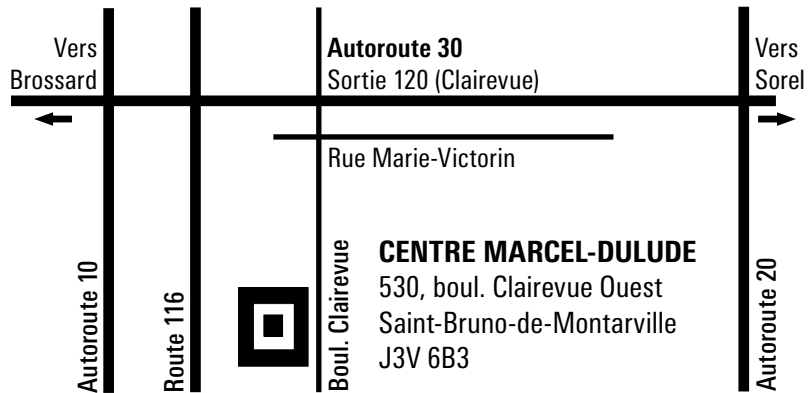

Une invitation personnelle de:

- Entrée gratuite
- Peintres à l'œuvre
- Tirages